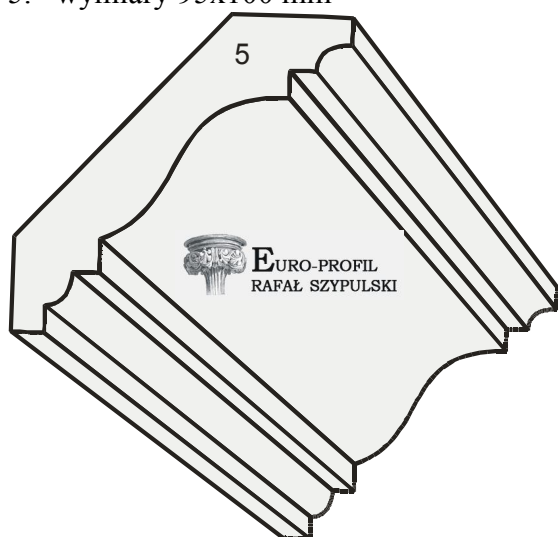

1. wymiary 125x140 mm

2. wymiary 122x116 mm

3. wymiary 60x55 mm

4. wymiary 80x80 mm

5. wymiary 95x100 mm

6. wymiary 100x85 mm

7. wymiary 90x125 mm

8. wymiary 110x110 mm

9. wymiary 110x110 mm

EURO-PROFIL
RAFAŁ SZYPULSKI

Adres korespondencyjny:
49-300 Brzeg
Boh. Monte Cassino 25/6
Telefon: +48 606 992 190
E-mail: rafal.szypulski@euro-profil.pl

Wszystkie projekty zawarte w tym katalogu są chronione prawem autorskim, powielanie jest zabronione.