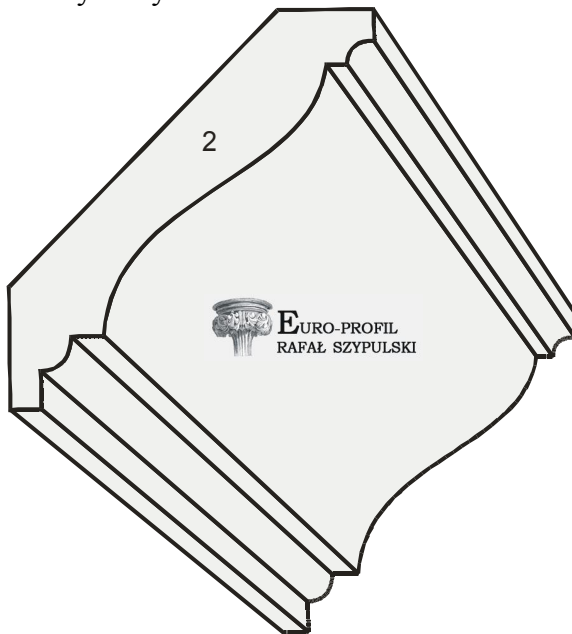

1. wymiary 125x140 mm

2. wymiary 122x116 mm

3. wymiary 60x55 mm

4. wymiary 80x80 mm

5. wymiary 95x100 mm

6. wymiary 100x85 mm

7. wymiary 90x125 mm

8. wymiary 110x110 mm

9. wymiary 110x110 mm

EURO-PROFIL
RAFAŁ SZYPULSKI

Adres korespondencyjny:
49-300 Brzeg
Boh. Monte Cassino 25/6
Telefon: +48 606 992 190
E-mail: rafal.szypulski@euro-profil.pl

Wszystkie projekty zawarte w tym katalogu są chronione prawem autorskim, powielanie jest zabronione.