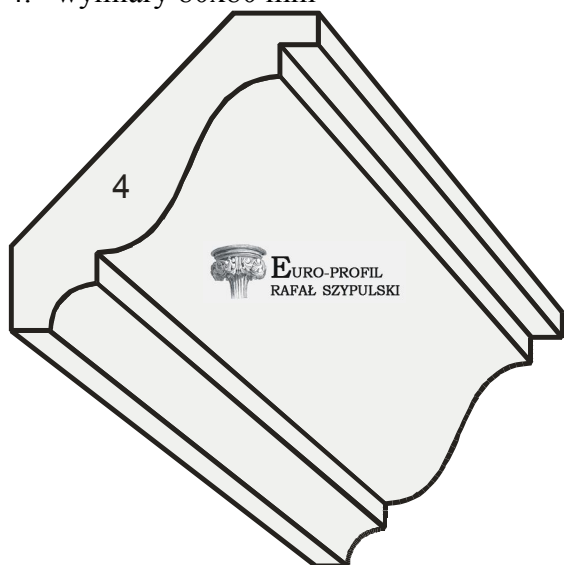

1. wymiary 125x140 mm

2. wymiary 122x116 mm

3. wymiary 60x55 mm

4. wymiary 80x80 mm

5. wymiary 95x100 mm

6. wymiary 100x85 mm

7. wymiary 90x125 mm

8. wymiary 110x110 mm

9. wymiary 110x110 mm

EURO-PROFIL
RAFAŁ SZYPULSKI

Adres korespondencyjny:
49-300 Brzeg
Boh. Monte Cassino 25/6
Telefon: +48 606 992 190
E-mail: rafal.szypulski@euro-profil.pl

Wszystkie projekty zawarte w tym katalogu są chronione prawem autorskim, powielanie jest zabronione.