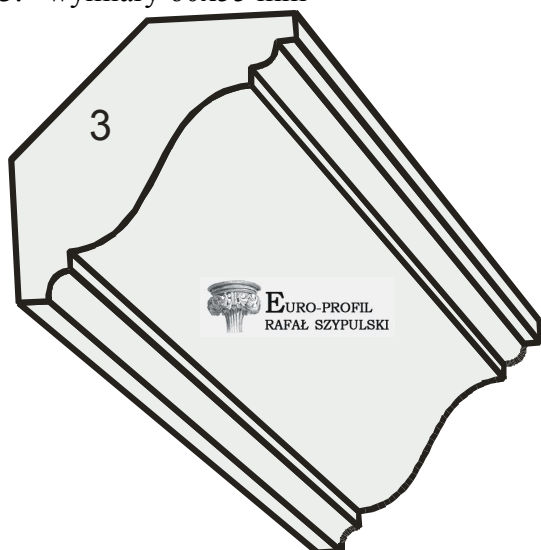

1. wymiary 125x140 mm

2. wymiary 122x116 mm

3. wymiary 60x55 mm

4. wymiary 80x80 mm

5. wymiary 95x100 mm

6. wymiary 100x85 mm

7. wymiary 90x125 mm

8. wymiary 110x110 mm

9. wymiary 110x110 mm

EURO-PROFIL
RAFAŁ SZYPULSKI

Adres korespondencyjny:
49-300 Brzeg
Boh. Monte Cassino 25/6
Telefon: +48 606 992 190
E-mail: rafal.szypulski@euro-profil.pl

Wszystkie projekty zawarte w tym katalogu są chronione prawem autorskim, powielanie jest zabronione.