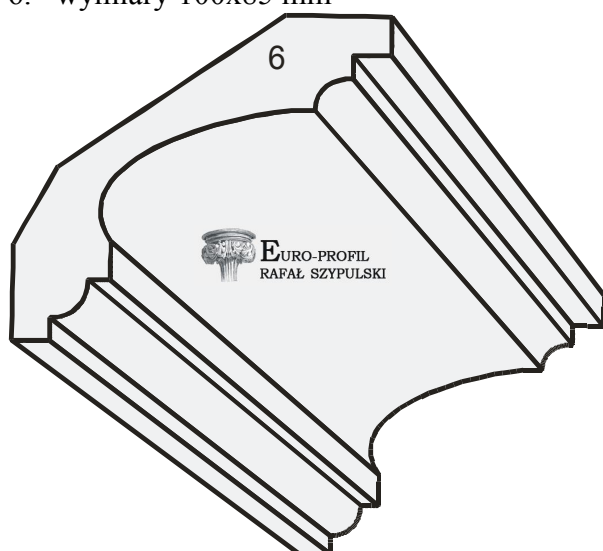

1. wymiary 125x140 mm

2. wymiary 122x116 mm

3. wymiary 60x55 mm

4. wymiary 80x80 mm

5. wymiary 95x100 mm

6. wymiary 100x85 mm

7. wymiary 90x125 mm

8. wymiary 110x110 mm

9. wymiary 110x110 mm

EURO-PROFIL
RAFAŁ SZYPULSKI

Adres korespondencyjny:
49-300 Brzeg
Boh. Monte Cassino 25/6
Telefon: +48 606 992 190
E-mail: rafal.szypulski@euro-profil.pl

Wszystkie projekty zawarte w tym katalogu są chronione prawem autorskim, powielanie jest zabronione.