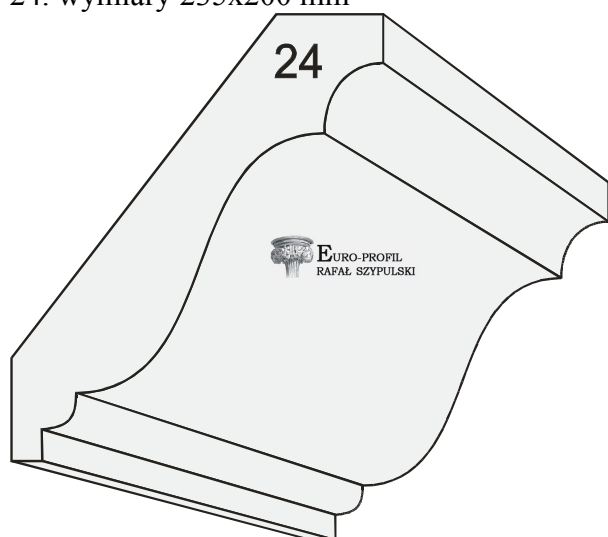

17. wymiary 235x200 mm

18. wymiary 235x200 mm

19. wymiary 235x200 mm

20. wymiary 235x200 mm

21. wymiary 235x200 mm

22. wymiary 235x200 mm

23. wymiary 235x200 mm

24. wymiary 235x200 mm

25. wymiary 235x200 mm

26. wymiary 235x200 mm

EURO-PROFIL
RAFAŁ SZYPULSKI

Adres korespondencyjny:
49-300 Brzeg
Boh. Monte Cassino 25/6
Telefon: +48 606 992 190
E-mail: rafal.szypulski@euro-profil.pl

Wszystkie projekty zawarte w tym katalogu są chronione prawem autorskim, powielanie jest zabronione.