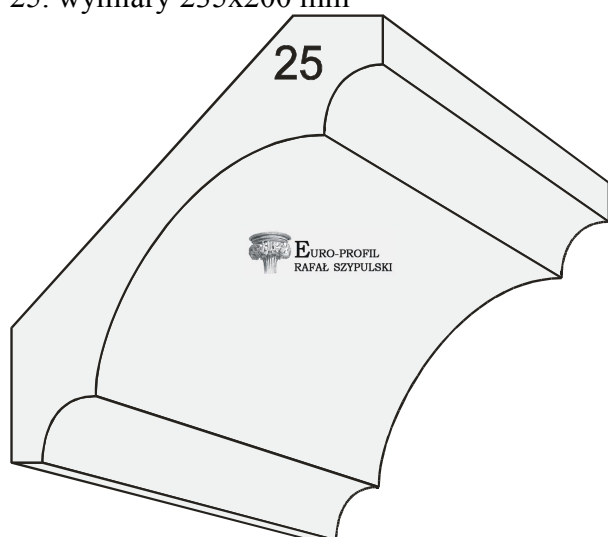

17. wymiary 235x200 mm

18. wymiary 235x200 mm

19. wymiary 235x200 mm

20. wymiary 235x200 mm

21. wymiary 235x200 mm

22. wymiary 235x200 mm

23. wymiary 235x200 mm

24. wymiary 235x200 mm

25. wymiary 235x200 mm

26. wymiary 235x200 mm

EURO-PROFIL
RAFAŁ SZYPULSKI

Adres korespondencyjny:
49-300 Brzeg
Boh. Monte Cassino 25/6
Telefon: +48 606 992 190
E-mail: rafal.szypulski@euro-profil.pl

Wszystkie projekty zawarte w tym katalogu są chronione prawem autorskim, powielanie jest zabronione.