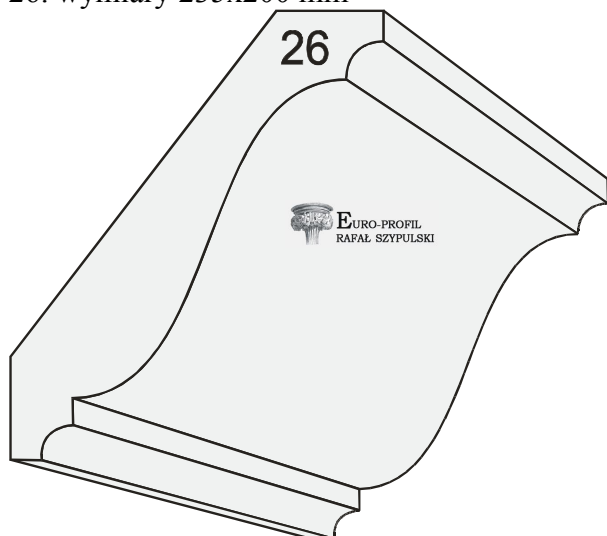

17. wymiary 235x200 mm

18. wymiary 235x200 mm

19. wymiary 235x200 mm

20. wymiary 235x200 mm

21. wymiary 235x200 mm

22. wymiary 235x200 mm

23. wymiary 235x200 mm

24. wymiary 235x200 mm

25. wymiary 235x200 mm

26. wymiary 235x200 mm

EURO-PROFIL
RAFAŁ SZYPULSKI

Adres korespondencyjny:
49-300 Brzeg
Boh. Monte Cassino 25/6
Telefon: +48 606 992 190
E-mail: rafal.szypulski@euro-profil.pl

Wszystkie projekty zawarte w tym katalogu są chronione prawem autorskim, powielanie jest zabronione.