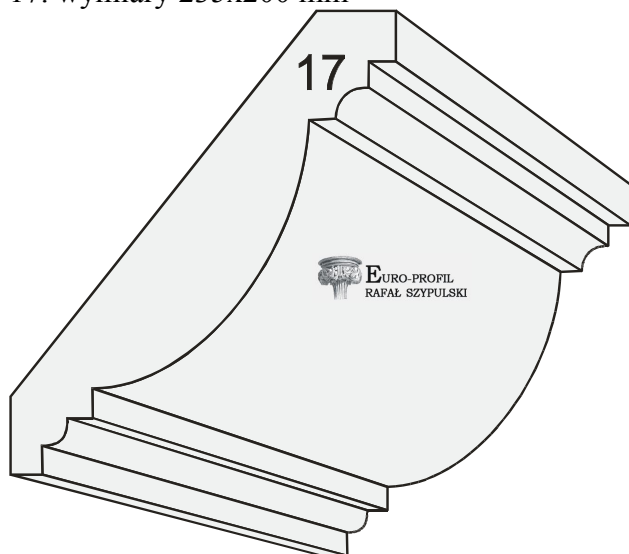

17. wymiary 235x200 mm

18. wymiary 235x200 mm

19. wymiary 235x200 mm

20. wymiary 235x200 mm

21. wymiary 235x200 mm

22. wymiary 235x200 mm

23. wymiary 235x200 mm

24. wymiary 235x200 mm

25. wymiary 235x200 mm

26. wymiary 235x200 mm

EURO-PROFIL
RAFAŁ SZYPULSKI

Adres korespondencyjny:
49-300 Brzeg
Boh. Monte Cassino 25/6
Telefon: +48 606 992 190
E-mail: rafal.szypulski@euro-profil.pl

Wszystkie projekty zawarte w tym katalogu są chronione prawem autorskim, powielanie jest zabronione.