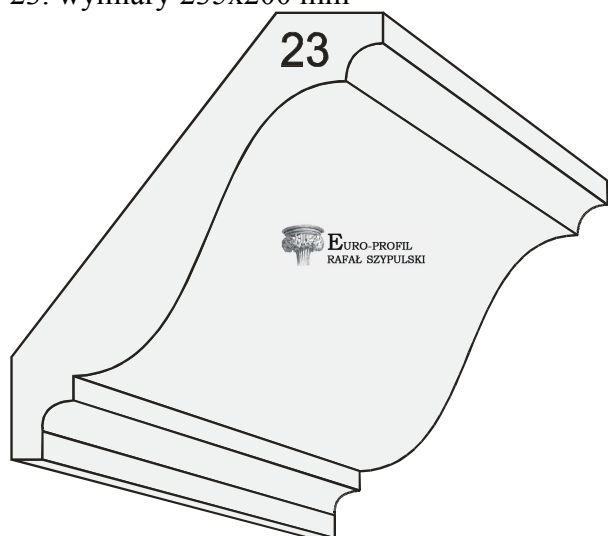

17. wymiary 235x200 mm

18. wymiary 235x200 mm

19. wymiary 235x200 mm

20. wymiary 235x200 mm

21. wymiary 235x200 mm

22. wymiary 235x200 mm

23. wymiary 235x200 mm

24. wymiary 235x200 mm

25. wymiary 235x200 mm

26. wymiary 235x200 mm

EURO-PROFIL
RAFAŁ SZYPULSKI

Adres korespondencyjny:
49-300 Brzeg
Boh. Monte Cassino 25/6
Telefon: +48 606 992 190
E-mail: rafal.szypulski@euro-profil.pl

Wszystkie projekty zawarte w tym katalogu są chronione prawem autorskim, powielanie jest zabronione.