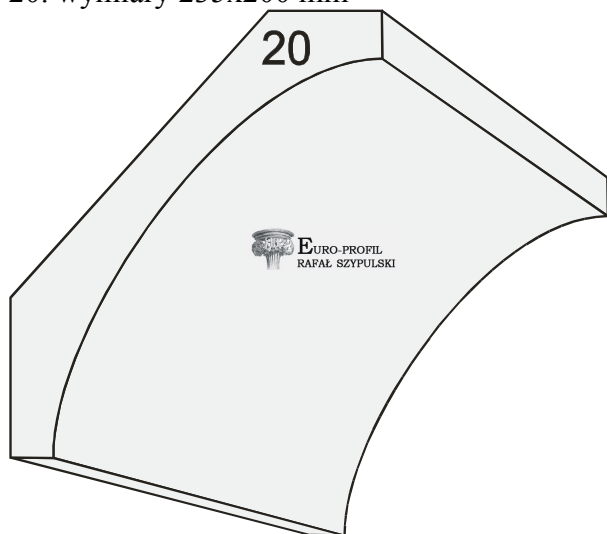

17. wymiary 235x200 mm

18. wymiary 235x200 mm

19. wymiary 235x200 mm

20. wymiary 235x200 mm

21. wymiary 235x200 mm

22. wymiary 235x200 mm

23. wymiary 235x200 mm

24. wymiary 235x200 mm

25. wymiary 235x200 mm

26. wymiary 235x200 mm

EURO-PROFIL
RAFAŁ SZYPULSKI

Adres korespondencyjny:
49-300 Brzeg
Boh. Monte Cassino 25/6
Telefon: +48 606 992 190
E-mail: rafal.szypulski@euro-profil.pl

Wszystkie projekty zawarte w tym katalogu są chronione prawem autorskim, powielanie jest zabronione.