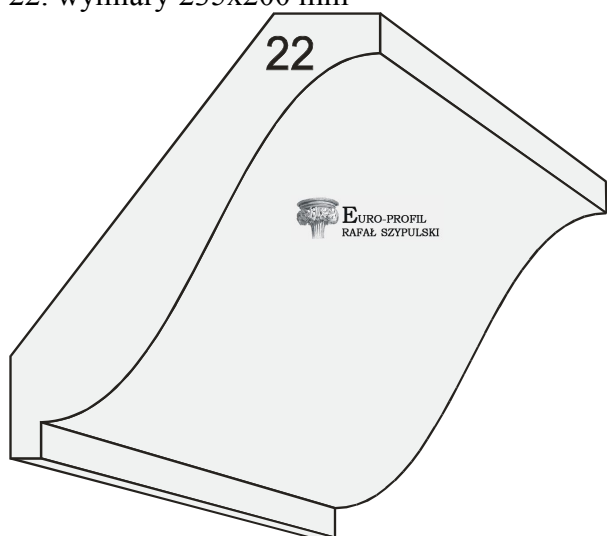

17. wymiary 235x200 mm

18. wymiary 235x200 mm

19. wymiary 235x200 mm

20. wymiary 235x200 mm

21. wymiary 235x200 mm

22. wymiary 235x200 mm

23. wymiary 235x200 mm

24. wymiary 235x200 mm

25. wymiary 235x200 mm

26. wymiary 235x200 mm

EURO-PROFIL
RAFAŁ SZYPULSKI

Adres korespondencyjny:
49-300 Brzeg
Boh. Monte Cassino 25/6
Telefon: +48 606 992 190
E-mail: rafal.szypulski@euro-profil.pl

Wszystkie projekty zawarte w tym katalogu są chronione prawem autorskim, powielanie jest zabronione.