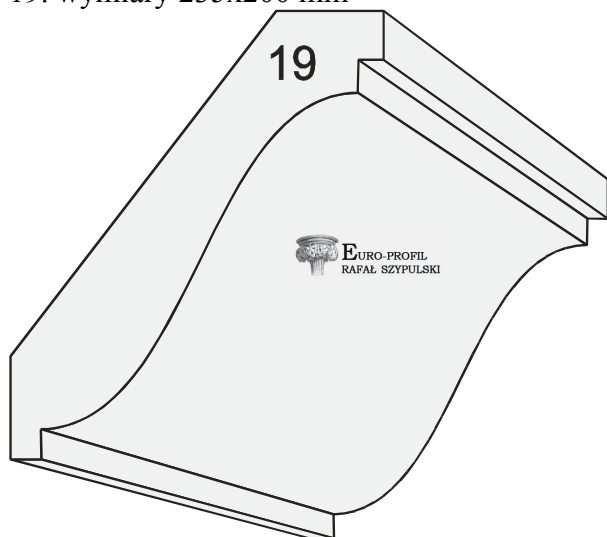

17. wymiary 235x200 mm

18. wymiary 235x200 mm

19. wymiary 235x200 mm

20. wymiary 235x200 mm

21. wymiary 235x200 mm

22. wymiary 235x200 mm

23. wymiary 235x200 mm

24. wymiary 235x200 mm

25. wymiary 235x200 mm

26. wymiary 235x200 mm

EURO-PROFIL
RAFAŁ SZYPULSKI

Adres korespondencyjny:
49-300 Brzeg
Boh. Monte Cassino 25/6
Telefon: +48 606 992 190
E-mail: rafal.szypulski@euro-profil.pl

Wszystkie projekty zawarte w tym katalogu są chronione prawem autorskim, powielanie jest zabronione.