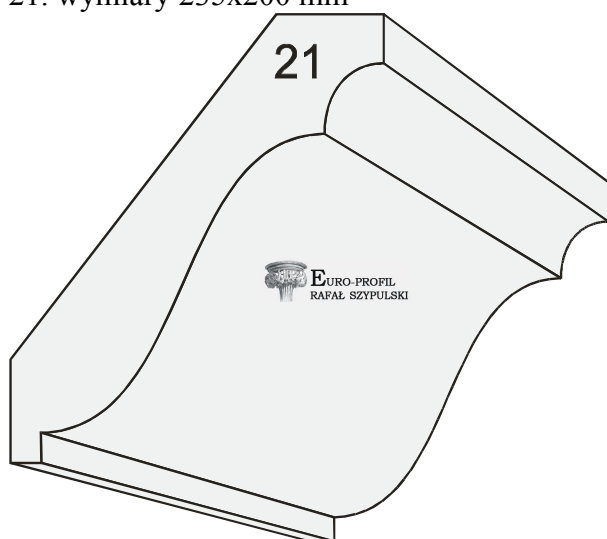

17. wymiary 235x200 mm

18. wymiary 235x200 mm

19. wymiary 235x200 mm

20. wymiary 235x200 mm

21. wymiary 235x200 mm

22. wymiary 235x200 mm

23. wymiary 235x200 mm

24. wymiary 235x200 mm

25. wymiary 235x200 mm

26. wymiary 235x200 mm

EURO-PROFIL
RAFAŁ SZYPULSKI

Adres korespondencyjny:
49-300 Brzeg
Boh. Monte Cassino 25/6
Telefon: +48 606 992 190
E-mail: rafal.szypulski@euro-profil.pl

Wszystkie projekty zawarte w tym katalogu są chronione prawem autorskim, powielanie jest zabronione.