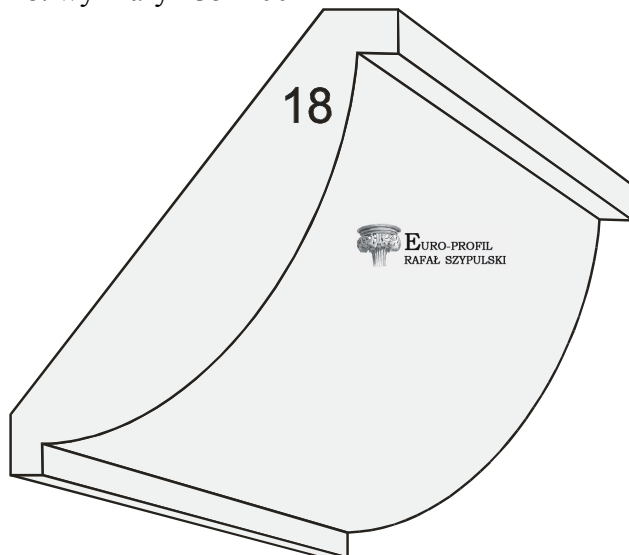

17. wymiary 235x200 mm

18. wymiary 235x200 mm

19. wymiary 235x200 mm

20. wymiary 235x200 mm

21. wymiary 235x200 mm

22. wymiary 235x200 mm

23. wymiary 235x200 mm

24. wymiary 235x200 mm

25. wymiary 235x200 mm

26. wymiary 235x200 mm

EURO-PROFIL
RAFAŁ SZYPULSKI

Adres korespondencyjny:
49-300 Brzeg
Boh. Monte Cassino 25/6
Telefon: +48 606 992 190
E-mail: rafal.szypulski@euro-profil.pl

Wszystkie projekty zawarte w tym katalogu są chronione prawem autorskim, powielanie jest zabronione.