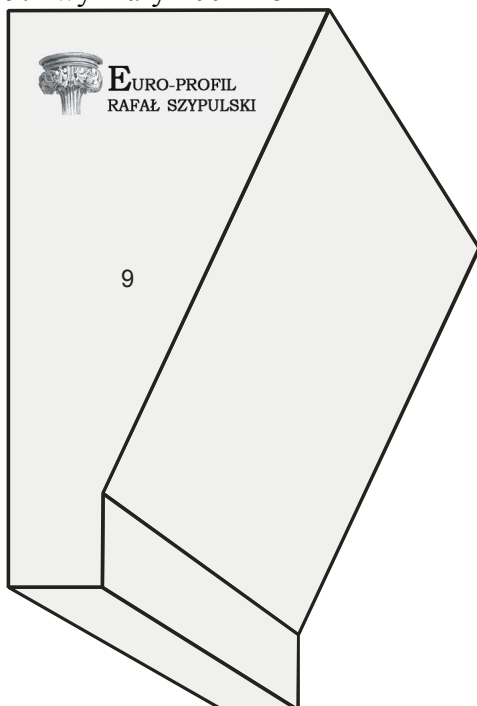

1. wymiary 200x100 mm

2. wymiary 200x100 mm

3. wymiary 250x115 mm

4. wymiary 250x115 mm

5. wymiary 250x115 mm

6. wymiary 200x115 mm

7. wymiary 200x115 mm

8. wymiary 200x115 mm

9. wymiary 200x115 mm

10. wymiary 200x115mm

EURO-PROFIL
RAFAŁ SZYPULSKI

Adres korespondencyjny:
49-300 Brzeg
Boh. Monte Cassino 25/6
Telefon: +48 606 992 190
E-mail: rafal.szypulski@euro-profil.pl

**Wszystkie projekty zawarte w tym katalogu są chronione prawem autorskim,
powielanie jest zabronione.**