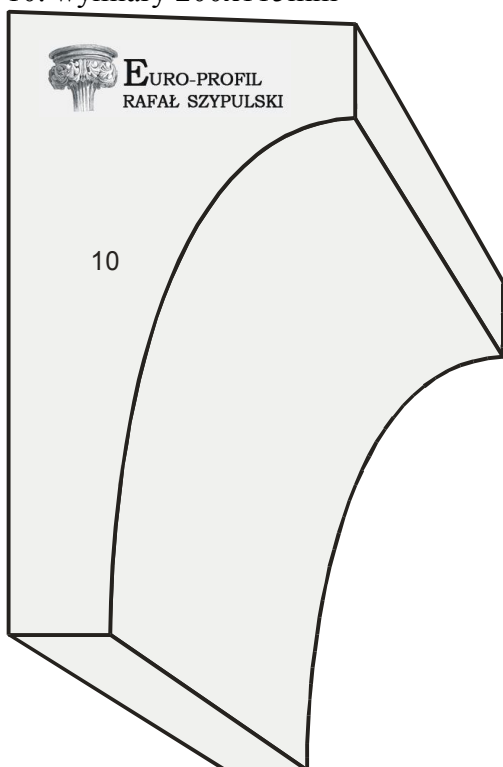

1. wymiary 200x100 mm

2. wymiary 200x100 mm

3. wymiary 250x115 mm

4. wymiary 250x115 mm

5. wymiary 250x115 mm

6. wymiary 200x115 mm

7. wymiary 200x115 mm

8. wymiary 200x115 mm

9. wymiary 200x115 mm

10. wymiary 200x115mm

EURO-PROFIL
RAFAŁ SZYPULSKI

Adres korespondencyjny:
49-300 Brzeg
Boh. Monte Cassino 25/6
Telefon: +48 606 992 190
E-mail: rafal.szypulski@euro-profil.pl

**Wszystkie projekty zawarte w tym katalogu są chronione prawem autorskim,
powielanie jest zabronione.**