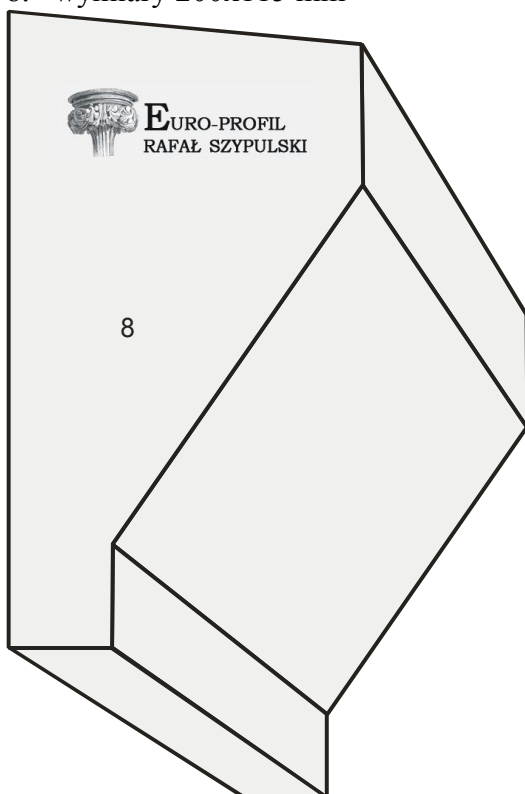

1. wymiary 200x100 mm

2. wymiary 200x100 mm

3. wymiary 250x115 mm

4. wymiary 250x115 mm

5. wymiary 250x115 mm

6. wymiary 200x115 mm

7. wymiary 200x115 mm

8. wymiary 200x115 mm

9. wymiary 200x115 mm

10. wymiary 200x115mm

EURO-PROFIL
RAFAŁ SZYPULSKI

Adres korespondencyjny:
49-300 Brzeg
Boh. Monte Cassino 25/6
Telefon: +48 606 992 190
E-mail: rafal.szypulski@euro-profil.pl

**Wszystkie projekty zawarte w tym katalogu są chronione prawem autorskim,
powielanie jest zabronione.**