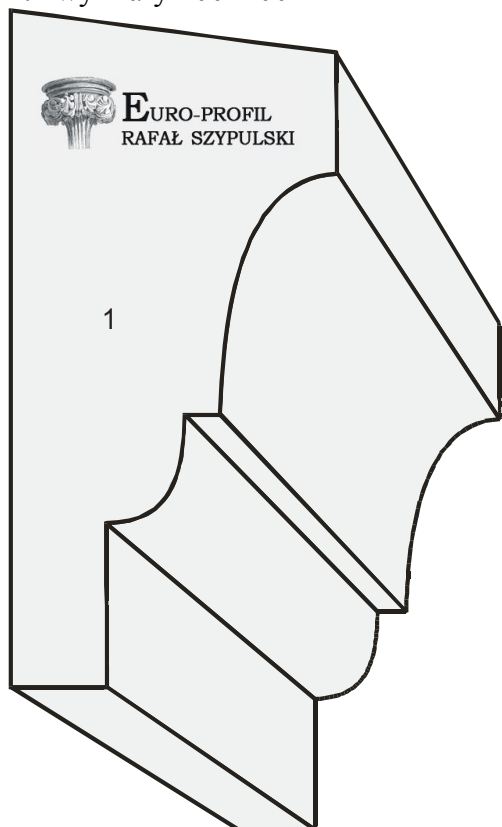

1. wymiary 200x100 mm

2. wymiary 200x100 mm

3. wymiary 250x115 mm

4. wymiary 250x115 mm

5. wymiary 250x115 mm

6. wymiary 200x115 mm

7. wymiary 200x115 mm

8. wymiary 200x115 mm

9. wymiary 200x115 mm

10. wymiary 200x115mm

EURO-PROFIL
RAFAŁ SZYPULSKI

Adres korespondencyjny:
49-300 Brzeg
Boh. Monte Cassino 25/6
Telefon: +48 606 992 190
E-mail: rafal.szypulski@euro-profil.pl

**Wszystkie projekty zawarte w tym katalogu są chronione prawem autorskim,
powielanie jest zabronione.**