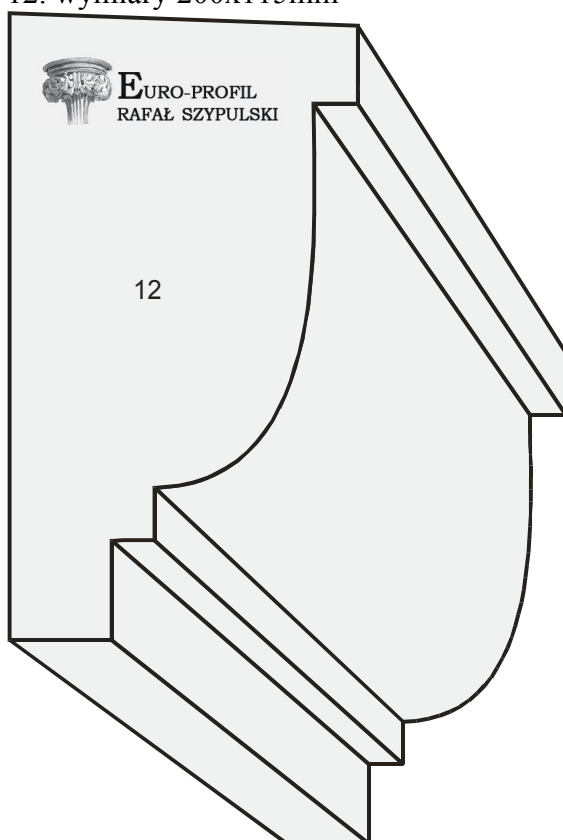

11. wymiary 200x115 mm

12. wymiary 200x115mm

13. wymiary 200x115 mm

14. wymiary 200x115 mm

15. wymiary 200x115 mm

16. wymiary 200x115 mm

17. wymiary 160x115 mm

18. wymiary 160x115 mm

19. wymiary 160x115 mm

20. wymiary 160x115 mm

**EURO-PROFIL**  
**RAFAŁ SZYPULSKI**

Adres korespondencyjny:  
49-300 Brzeg  
Boh. Monte Cassino 25/6  
Telefon: +48 606 992 190  
E-mail: rafal.szypulski@euro-profil.pl