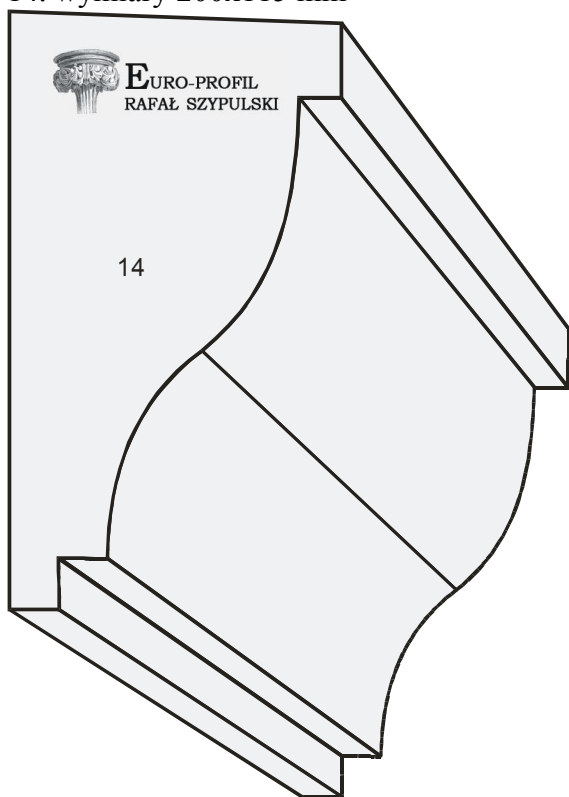

11. wymiary 200x115 mm

12. wymiary 200x115mm

13. wymiary 200x115 mm

14. wymiary 200x115 mm

15. wymiary 200x115 mm

16. wymiary 200x115 mm

17. wymiary 160x115 mm

18. wymiary 160x115 mm

19. wymiary 160x115 mm

20. wymiary 160x115 mm

**EURO-PROFIL**  
**RAFAŁ SZYPULSKI**

Adres korespondencyjny:  
49-300 Brzeg  
Boh. Monte Cassino 25/6  
Telefon: +48 606 992 190  
E-mail: rafal.szypulski@euro-profil.pl