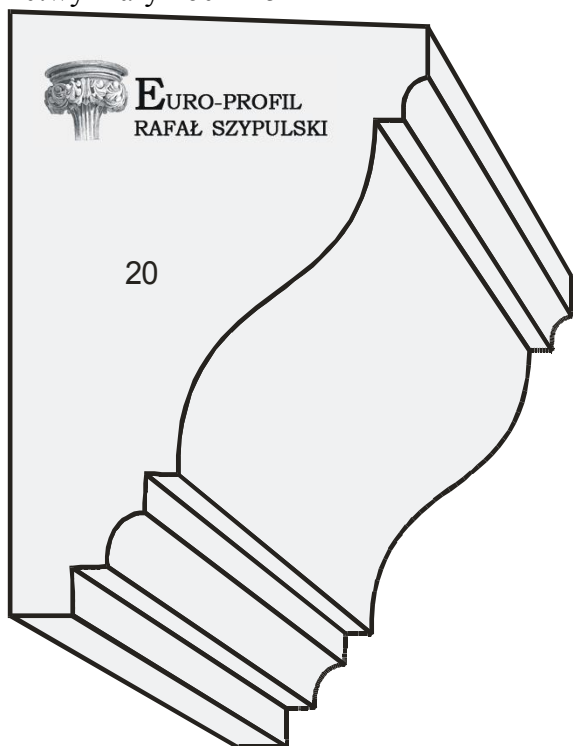

11. wymiary 200x115 mm

12. wymiary 200x115mm

13. wymiary 200x115 mm

14. wymiary 200x115 mm

15. wymiary 200x115 mm

16. wymiary 200x115 mm

17. wymiary 160x115 mm

18. wymiary 160x115 mm

19. wymiary 160x115 mm

20. wymiary 160x115 mm

**EURO-PROFIL**  
**RAFAŁ SZYPULSKI**

Adres korespondencyjny:  
49-300 Brzeg  
Boh. Monte Cassino 25/6  
Telefon: +48 606 992 190  
E-mail: rafal.szypulski@euro-profil.pl