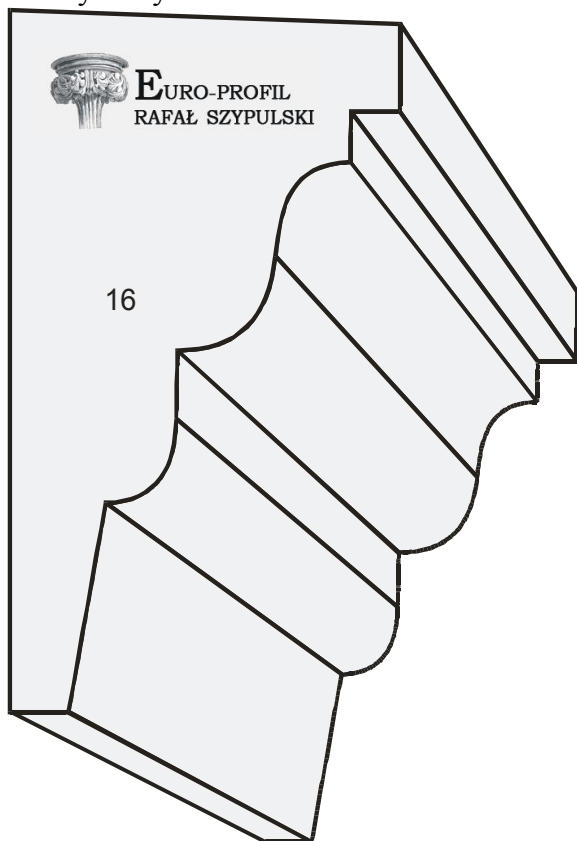

11. wymiary 200x115 mm

12. wymiary 200x115mm

13. wymiary 200x115 mm

14. wymiary 200x115 mm

15. wymiary 200x115 mm

16. wymiary 200x115 mm

17. wymiary 160x115 mm

18. wymiary 160x115 mm

19. wymiary 160x115 mm

20. wymiary 160x115 mm

**EURO-PROFIL**  
**RAFAŁ SZYPULSKI**

Adres korespondencyjny:  
49-300 Brzeg  
Boh. Monte Cassino 25/6  
Telefon: +48 606 992 190  
E-mail: rafal.szypulski@euro-profil.pl