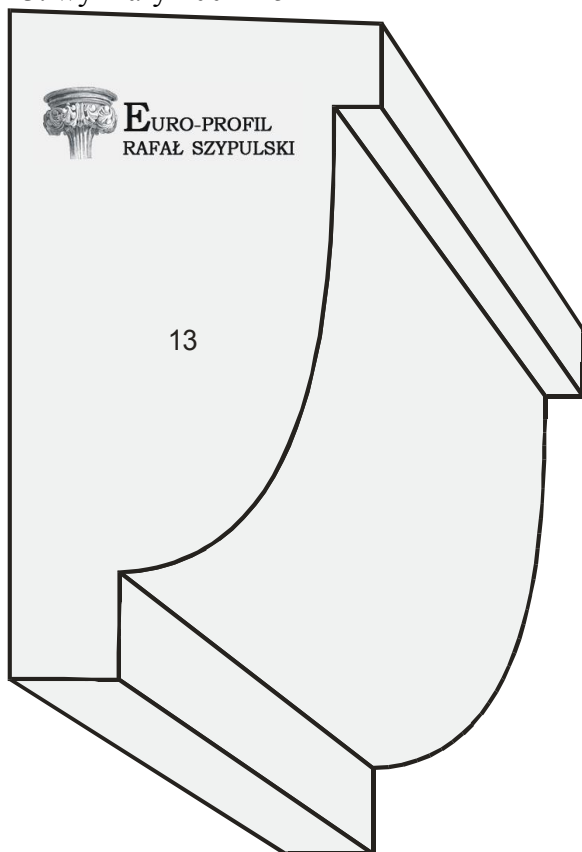

11. wymiary 200x115 mm

12. wymiary 200x115mm

13. wymiary 200x115 mm

14. wymiary 200x115 mm

15. wymiary 200x115 mm

16. wymiary 200x115 mm

17. wymiary 160x115 mm

18. wymiary 160x115 mm

19. wymiary 160x115 mm

20. wymiary 160x115 mm

**EURO-PROFIL**  
**RAFAŁ SZYPULSKI**

Adres korespondencyjny:  
49-300 Brzeg  
Boh. Monte Cassino 25/6  
Telefon: +48 606 992 190  
E-mail: rafal.szypulski@euro-profil.pl