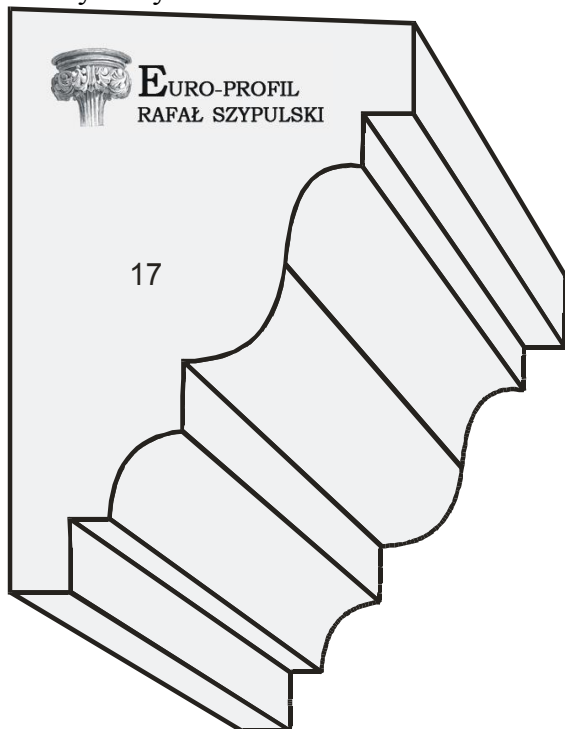

11. wymiary 200x115 mm

12. wymiary 200x115mm

13. wymiary 200x115 mm

14. wymiary 200x115 mm

15. wymiary 200x115 mm

16. wymiary 200x115 mm

17. wymiary 160x115 mm

18. wymiary 160x115 mm

19. wymiary 160x115 mm

20. wymiary 160x115 mm

**EURO-PROFIL**  
**RAFAŁ SZYPULSKI**

Adres korespondencyjny:  
49-300 Brzeg  
Boh. Monte Cassino 25/6  
Telefon: +48 606 992 190  
E-mail: rafal.szypulski@euro-profil.pl