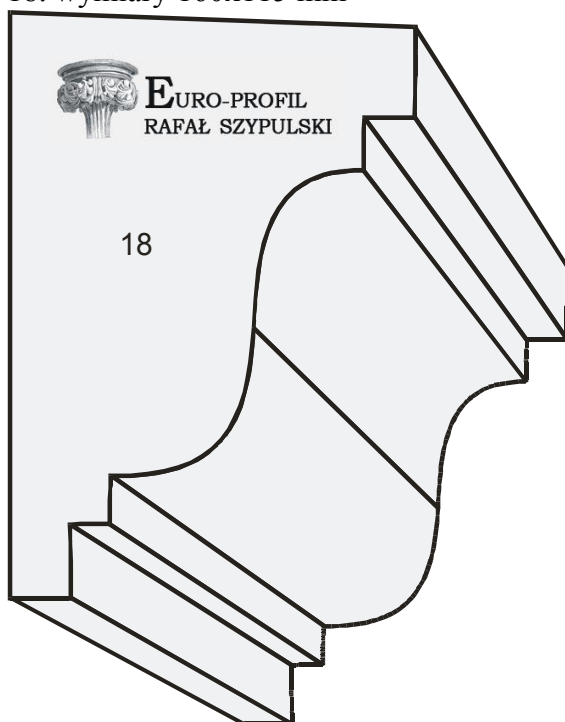

11. wymiary 200x115 mm

12. wymiary 200x115mm

13. wymiary 200x115 mm

14. wymiary 200x115 mm

15. wymiary 200x115 mm

16. wymiary 200x115 mm

17. wymiary 160x115 mm

18. wymiary 160x115 mm

19. wymiary 160x115 mm

20. wymiary 160x115 mm

**EURO-PROFIL**  
**RAFAŁ SZYPULSKI**

Adres korespondencyjny:  
49-300 Brzeg  
Boh. Monte Cassino 25/6  
Telefon: +48 606 992 190  
E-mail: rafal.szypulski@euro-profil.pl