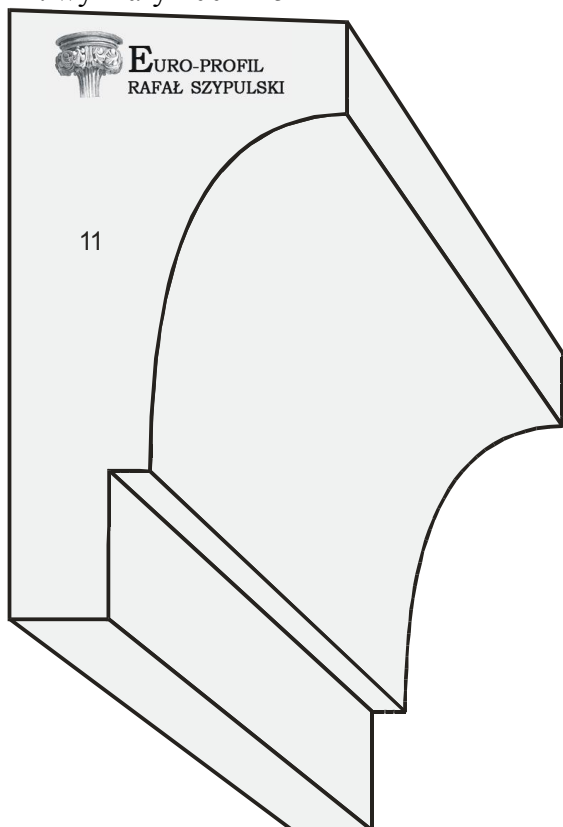

11. wymiary 200x115 mm

12. wymiary 200x115mm

13. wymiary 200x115 mm

14. wymiary 200x115 mm

15. wymiary 200x115 mm

16. wymiary 200x115 mm

17. wymiary 160x115 mm

18. wymiary 160x115 mm

19. wymiary 160x115 mm

20. wymiary 160x115 mm

**EURO-PROFIL**  
**RAFAŁ SZYPULSKI**

Adres korespondencyjny:  
49-300 Brzeg  
Boh. Monte Cassino 25/6  
Telefon: +48 606 992 190  
E-mail: rafal.szypulski@euro-profil.pl