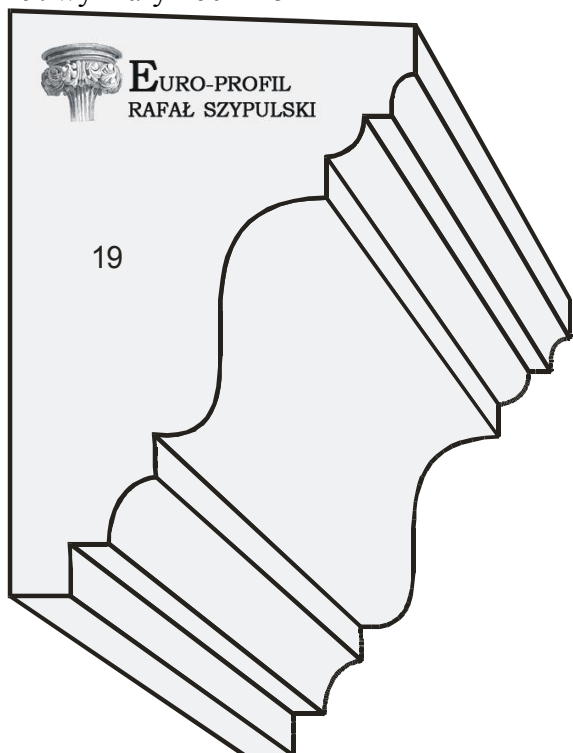

11. wymiary 200x115 mm

12. wymiary 200x115mm

13. wymiary 200x115 mm

14. wymiary 200x115 mm

15. wymiary 200x115 mm

16. wymiary 200x115 mm

17. wymiary 160x115 mm

18. wymiary 160x115 mm

19. wymiary 160x115 mm

20. wymiary 160x115 mm

**EURO-PROFIL**  
**RAFAŁ SZYPULSKI**

Adres korespondencyjny:  
49-300 Brzeg  
Boh. Monte Cassino 25/6  
Telefon: +48 606 992 190  
E-mail: rafal.szypulski@euro-profil.pl