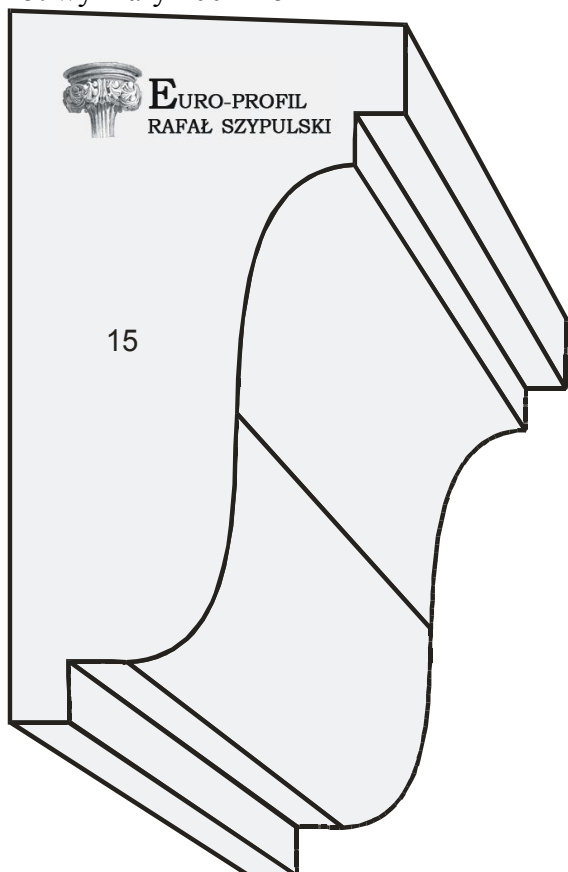

11. wymiary 200x115 mm

12. wymiary 200x115mm

13. wymiary 200x115 mm

14. wymiary 200x115 mm

15. wymiary 200x115 mm

16. wymiary 200x115 mm

17. wymiary 160x115 mm

18. wymiary 160x115 mm

19. wymiary 160x115 mm

20. wymiary 160x115 mm

**EURO-PROFIL**  
**RAFAŁ SZYPULSKI**

Adres korespondencyjny:  
49-300 Brzeg  
Boh. Monte Cassino 25/6  
Telefon: +48 606 992 190  
E-mail: rafal.szypulski@euro-profil.pl