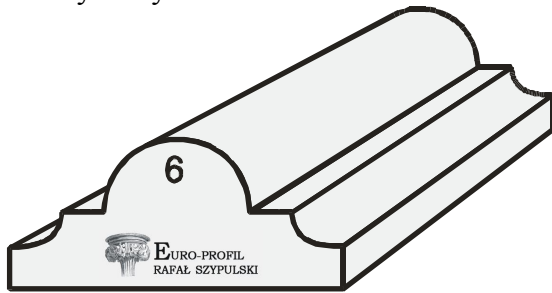

1. wymiary 60x30 mm

2. wymiary 70x30 mm

3. wymiary 73x25 mm

4. wymiary 82x33 mm

5. wymiary 72x33mm

6. wymiary 80x35 mm

7. wymiary 80x30 mm

8. wymiary 80x30 mm

9. wymiary 140x70 mm

10. wymiary 140x60 mm

11. wymiary 142x71

EURO-PROFIL
RAFAŁ SZYPULSKI

Adres korespondencyjny:
49-300 Brzeg
Boh. Monte Cassino 25/6
Telefon: +48 606 992 190
E-mail: rafal.szypulski@euro-profil.pl