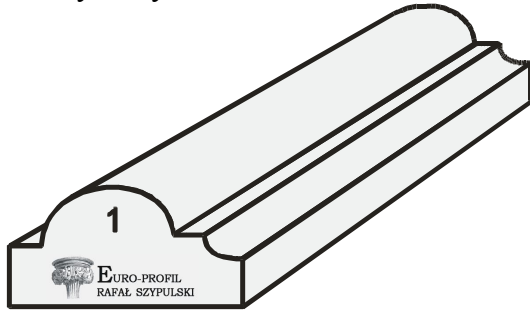

1. wymiary 60x30 mm

2. wymiary 70x30 mm

3. wymiary 73x25 mm

4. wymiary 82x33 mm

5. wymiary 72x33mm

6. wymiary 80x35 mm

7. wymiary 80x30 mm

8. wymiary 80x30 mm

9. wymiary 140x70 mm

10. wymiary 140x60 mm

11. wymiary 142x71

EURO-PROFIL
RAFAŁ SZYPULSKI

Adres korespondencyjny:
49-300 Brzeg
Boh. Monte Cassino 25/6
Telefon: +48 606 992 190
E-mail: rafal.szypulski@euro-profil.pl