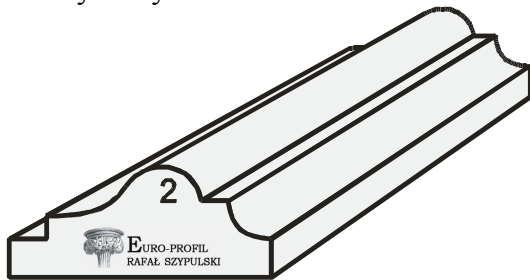

1. wymiary 60x30 mm

2. wymiary 70x30 mm

3. wymiary 73x25 mm

4. wymiary 82x33 mm

5. wymiary 72x33mm

6. wymiary 80x35 mm

7. wymiary 80x30 mm

8. wymiary 80x30 mm

9. wymiary 140x70 mm

10. wymiary 140x60 mm

11. wymiary 142x71

EURO-PROFIL
RAFAŁ SZYPULSKI

Adres korespondencyjny:
49-300 Brzeg
Boh. Monte Cassino 25/6
Telefon: +48 606 992 190
E-mail: rafal.szypulski@euro-profil.pl