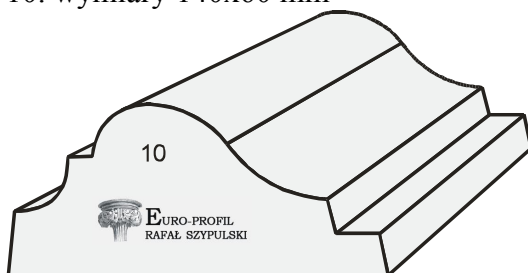

1. wymiary 60x30 mm

2. wymiary 70x30 mm

3. wymiary 73x25 mm

4. wymiary 82x33 mm

5. wymiary 72x33mm

6. wymiary 80x35 mm

7. wymiary 80x30 mm

8. wymiary 80x30 mm

9. wymiary 140x70 mm

10. wymiary 140x60 mm

11. wymiary 142x71

EURO-PROFIL
RAFAŁ SZYPULSKI

Adres korespondencyjny:
49-300 Brzeg
Boh. Monte Cassino 25/6
Telefon: +48 606 992 190
E-mail: rafal.szypulski@euro-profil.pl