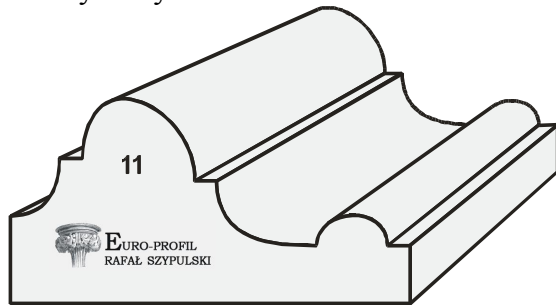

1. wymiary 60x30 mm

2. wymiary 70x30 mm

3. wymiary 73x25 mm

4. wymiary 82x33 mm

5. wymiary 72x33mm

6. wymiary 80x35 mm

7. wymiary 80x30 mm

8. wymiary 80x30 mm

9. wymiary 140x70 mm

10. wymiary 140x60 mm

11. wymiary 142x71

EURO-PROFIL
RAFAŁ SZYPULSKI

Adres korespondencyjny:
49-300 Brzeg
Boh. Monte Cassino 25/6
Telefon: +48 606 992 190
E-mail: rafal.szypulski@euro-profil.pl