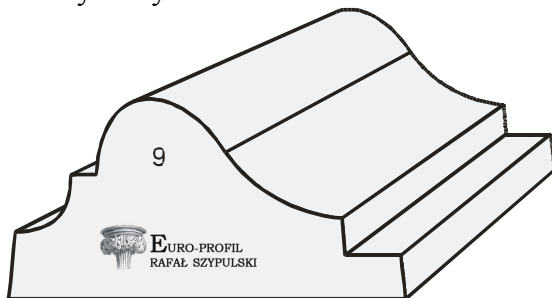

1. wymiary 60x30 mm

2. wymiary 70x30 mm

3. wymiary 73x25 mm

4. wymiary 82x33 mm

5. wymiary 72x33mm

6. wymiary 80x35 mm

7. wymiary 80x30 mm

8. wymiary 80x30 mm

9. wymiary 140x70 mm

10. wymiary 140x60 mm

11. wymiary 142x71

EURO-PROFIL
RAFAŁ SZYPULSKI

Adres korespondencyjny:
49-300 Brzeg
Boh. Monte Cassino 25/6
Telefon: +48 606 992 190
E-mail: rafal.szypulski@euro-profil.pl