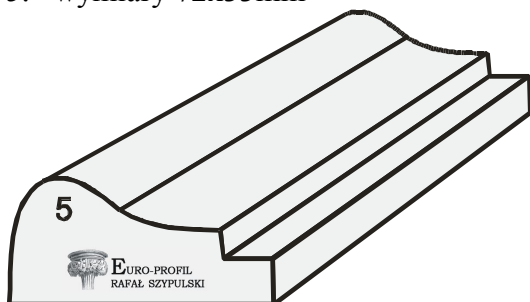

1. wymiary 60x30 mm

2. wymiary 70x30 mm

3. wymiary 73x25 mm

4. wymiary 82x33 mm

5. wymiary 72x33mm

6. wymiary 80x35 mm

7. wymiary 80x30 mm

8. wymiary 80x30 mm

9. wymiary 140x70 mm

10. wymiary 140x60 mm

11. wymiary 142x71

EURO-PROFIL
RAFAŁ SZYPULSKI

Adres korespondencyjny:
49-300 Brzeg
Boh. Monte Cassino 25/6
Telefon: +48 606 992 190
E-mail: rafal.szypulski@euro-profil.pl