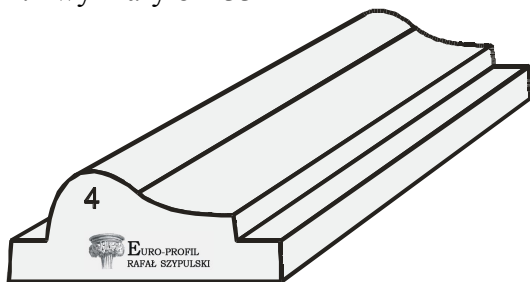

1. wymiary 60x30 mm

2. wymiary 70x30 mm

3. wymiary 73x25 mm

4. wymiary 82x33 mm

5. wymiary 72x33mm

6. wymiary 80x35 mm

7. wymiary 80x30 mm

8. wymiary 80x30 mm

9. wymiary 140x70 mm

10. wymiary 140x60 mm

11. wymiary 142x71

EURO-PROFIL
RAFAŁ SZYPULSKI

Adres korespondencyjny:
49-300 Brzeg
Boh. Monte Cassino 25/6
Telefon: +48 606 992 190
E-mail: rafal.szypulski@euro-profil.pl