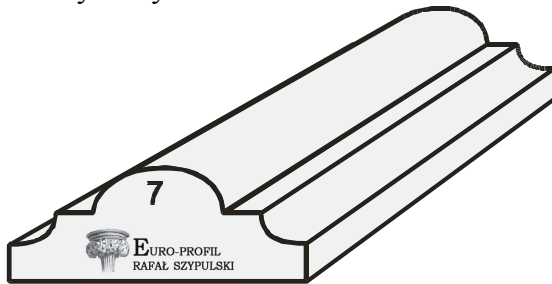

1. wymiary 60x30 mm

2. wymiary 70x30 mm

3. wymiary 73x25 mm

4. wymiary 82x33 mm

5. wymiary 72x33mm

6. wymiary 80x35 mm

7. wymiary 80x30 mm

8. wymiary 80x30 mm

9. wymiary 140x70 mm

10. wymiary 140x60 mm

11. wymiary 142x71

EURO-PROFIL
RAFAŁ SZYPULSKI

Adres korespondencyjny:
49-300 Brzeg
Boh. Monte Cassino 25/6
Telefon: +48 606 992 190
E-mail: rafal.szypulski@euro-profil.pl