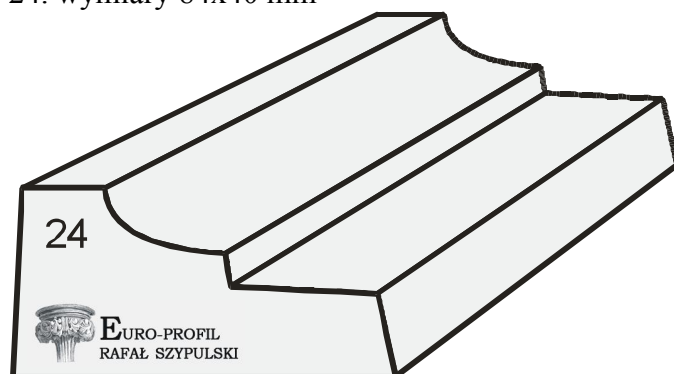

20. wymiary 173x53 mm

21. wymiary 142x41 mm

22. wymiary 140x40 mm

23. wymiary 112x40 mm

24. wymiary 84x40 mm

Adres korespondencyjny:
49-300 Brzeg
Boh. Monte Cassino 25/6
Telefon: +48 606 992 190
E-mail: rafal.szypulski@euro-profil.pl