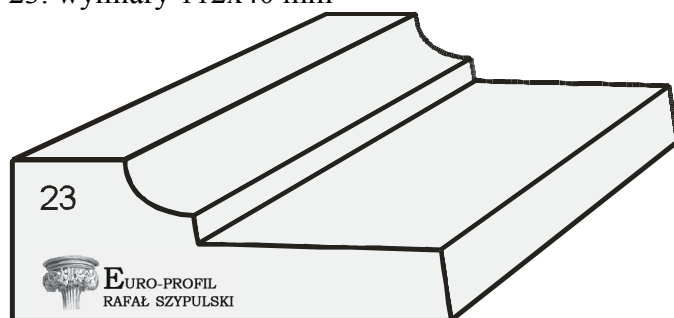

12. wymiary 140x40 mm

13. wymiary 120x35 mm

14. wymiary 140x37 mm

15. wymiary 120x45 mm

16. wymiary 140x30 mm

17. wymiary 121x30 mm

18. wymiary 140x30 mm

19. wymiary 173x48 mm

20. wymiary 173x53 mm

21. wymiary 142x41 mm

22. wymiary 140x40 mm

23. wymiary 112x40 mm

24. wymiary 84x40 mm

Adres korespondencyjny:
49-300 Brzeg
Boh. Monte Cassino 25/6
Telefon: +48 606 992 190
E-mail: rafal.szypulski@euro-profil.pl