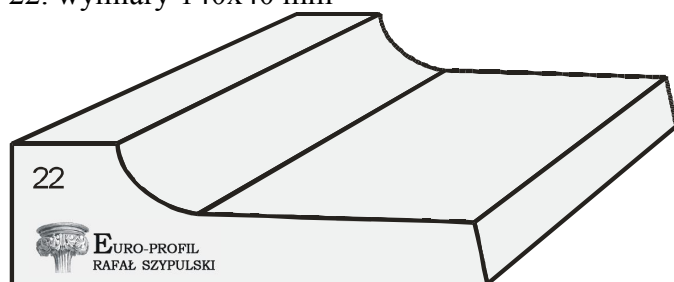

12. wymiary 140x40 mm

13. wymiary 120x35 mm

14. wymiary 140x37 mm

15. wymiary 120x45 mm

16. wymiary 140x30 mm

17. wymiary 121x30 mm

18. wymiary 140x30 mm

19. wymiary 173x48 mm

20. wymiary 173x53 mm

21. wymiary 142x41 mm

22. wymiary 140x40 mm

23. wymiary 112x40 mm

24. wymiary 84x40 mm

Adres korespondencyjny:
49-300 Brzeg
Boh. Monte Cassino 25/6
Telefon: +48 606 992 190
E-mail: rafal.szypulski@euro-profil.pl