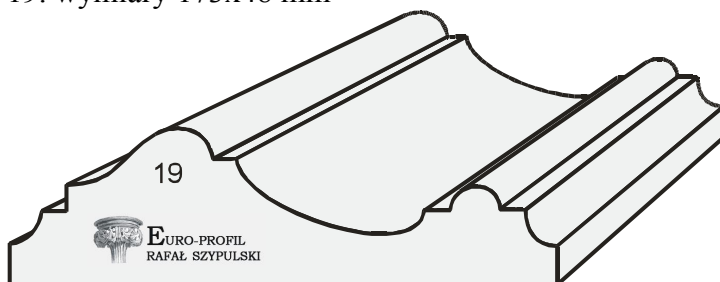

12. wymiary 140x40 mm

13. wymiary 120x35 mm

14. wymiary 140x37 mm

15. wymiary 120x45 mm

16. wymiary 140x30 mm

17. wymiary 121x30 mm

18. wymiary 140x30 mm

19. wymiary 173x48 mm

20. wymiary 173x53 mm

21. wymiary 142x41 mm

22. wymiary 140x40 mm

23. wymiary 112x40 mm

24. wymiary 84x40 mm

Adres korespondencyjny:
49-300 Brzeg
Boh. Monte Cassino 25/6
Telefon: +48 606 992 190
E-mail: rafal.szypulski@euro-profil.pl