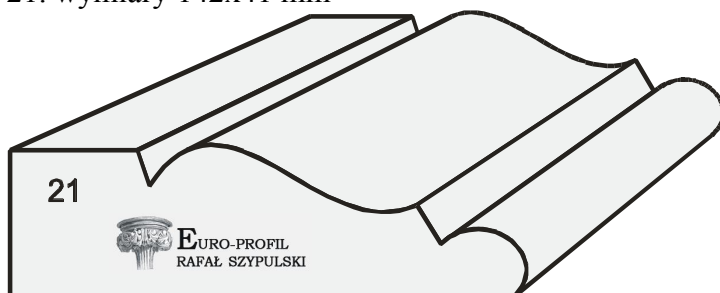

12. wymiary 140x40 mm

13. wymiary 120x35 mm

14. wymiary 140x37 mm

15. wymiary 120x45 mm

16. wymiary 140x30 mm

17. wymiary 121x30 mm

18. wymiary 140x30 mm

19. wymiary 173x48 mm

20. wymiary 173x53 mm

21. wymiary 142x41 mm

22. wymiary 140x40 mm

23. wymiary 112x40 mm

24. wymiary 84x40 mm

Adres korespondencyjny:
49-300 Brzeg
Boh. Monte Cassino 25/6
Telefon: +48 606 992 190
E-mail: rafal.szypulski@euro-profil.pl