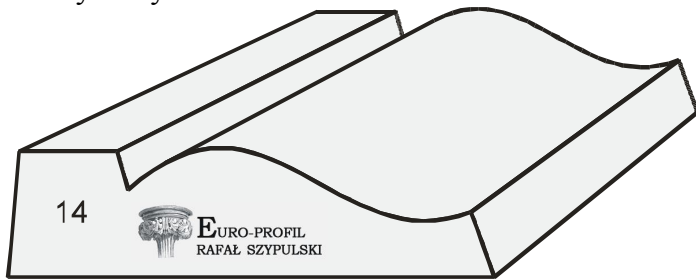

12. wymiary 140x40 mm

13. wymiary 120x35 mm

14. wymiary 140x37 mm

15. wymiary 120x45 mm

16. wymiary 140x30 mm

17. wymiary 121x30 mm

18. wymiary 140x30 mm

19. wymiary 173x48 mm

20. wymiary 173x53 mm

21. wymiary 142x41 mm

22. wymiary 140x40 mm

23. wymiary 112x40 mm

24. wymiary 84x40 mm

Adres korespondencyjny:
49-300 Brzeg
Boh. Monte Cassino 25/6
Telefon: +48 606 992 190
E-mail: rafal.szypulski@euro-profil.pl