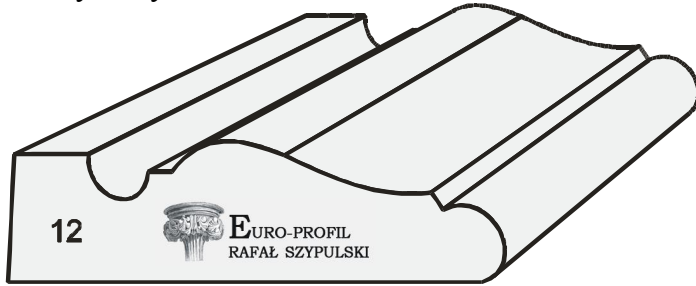

12. wymiary 140x40 mm

13. wymiary 120x35 mm

14. wymiary 140x37 mm

15. wymiary 120x45 mm

16. wymiary 140x30 mm

17. wymiary 121x30 mm

18. wymiary 140x30 mm

19. wymiary 173x48 mm

20. wymiary 173x53 mm

21. wymiary 142x41 mm

22. wymiary 140x40 mm

23. wymiary 112x40 mm

24. wymiary 84x40 mm

Adres korespondencyjny:
49-300 Brzeg
Boh. Monte Cassino 25/6
Telefon: +48 606 992 190
E-mail: rafal.szypulski@euro-profil.pl