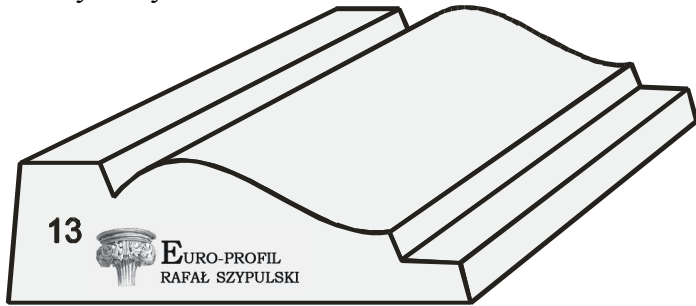

12. wymiary 140x40 mm

13. wymiary 120x35 mm

14. wymiary 140x37 mm

15. wymiary 120x45 mm

16. wymiary 140x30 mm

17. wymiary 121x30 mm

18. wymiary 140x30 mm

19. wymiary 173x48 mm

20. wymiary 173x53 mm

21. wymiary 142x41 mm

22. wymiary 140x40 mm

23. wymiary 112x40 mm

24. wymiary 84x40 mm

Adres korespondencyjny:
49-300 Brzeg
Boh. Monte Cassino 25/6
Telefon: +48 606 992 190
E-mail: rafal.szypulski@euro-profil.pl