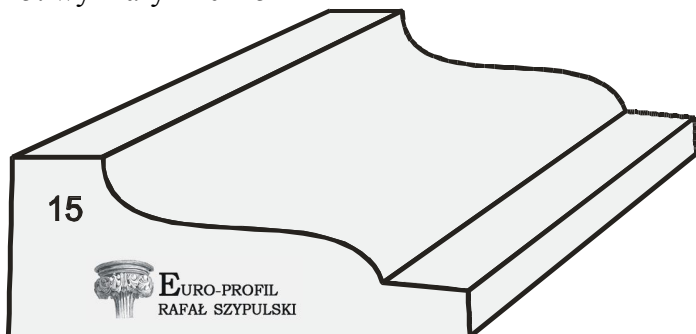

12. wymiary 140x40 mm

13. wymiary 120x35 mm

14. wymiary 140x37 mm

15. wymiary 120x45 mm

16. wymiary 140x30 mm

17. wymiary 121x30 mm

18. wymiary 140x30 mm

19. wymiary 173x48 mm

20. wymiary 173x53 mm

21. wymiary 142x41 mm

22. wymiary 140x40 mm

23. wymiary 112x40 mm

24. wymiary 84x40 mm

Adres korespondencyjny:
49-300 Brzeg
Boh. Monte Cassino 25/6
Telefon: +48 606 992 190
E-mail: rafal.szypulski@euro-profil.pl