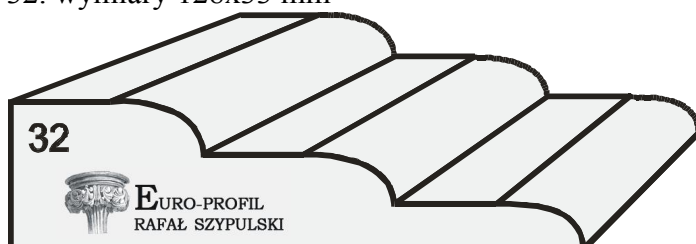

25. wymiary 110x40 mm

26. wymiary 110x30 mm

27. wymiary 135x40 mm

28. wymiary 110x30 mm

29. wymiary 115x30 mm

30. wymiary 85x28 mm

31. wymiary 110x35 mm

32. wymiary 128x33 mm

33. wymiary 138x40 mm

34. wymiary 135x37 mm

EURO-PROFIL
RAFAŁ SZYPULSKI

Adres korespondencyjny:
49-300 Brzeg
Boh. Monte Cassino 25/6
Telefon: +48 606 992 190
E-mail: rafal.szypulski@euro-profil.pl

**Wszystkie projekty zawarte w tym katalogu są chronione prawem autorskim, powielanie jest zabronione.
Nie autoryzowane kopiowanie katalogu lub jego części jest zabronione i zagrożone karą pozbawienia wolności do lat 5. Wszystkie prawa zastrzeżone.**