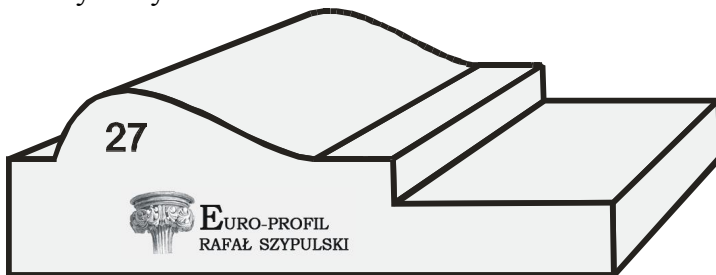

25. wymiary 110x40 mm

26. wymiary 110x30 mm

27. wymiary 135x40 mm

28. wymiary 110x30 mm

29. wymiary 115x30 mm

30. wymiary 85x28 mm

31. wymiary 110x35 mm

32. wymiary 128x33 mm

33. wymiary 138x40 mm

34. wymiary 135x37 mm

EURO-PROFIL
RAFAŁ SZYPULSKI

Adres korespondencyjny:
49-300 Brzeg
Boh. Monte Cassino 25/6
Telefon: +48 606 992 190
E-mail: rafal.szypulski@euro-profil.pl

**Wszystkie projekty zawarte w tym katalogu są chronione prawem autorskim, powielanie jest zabronione.
Nie autoryzowane kopiowanie katalogu lub jego części jest zabronione i zagrożone karą pozbawienia wolności do lat 5. Wszystkie prawa zastrzeżone.**