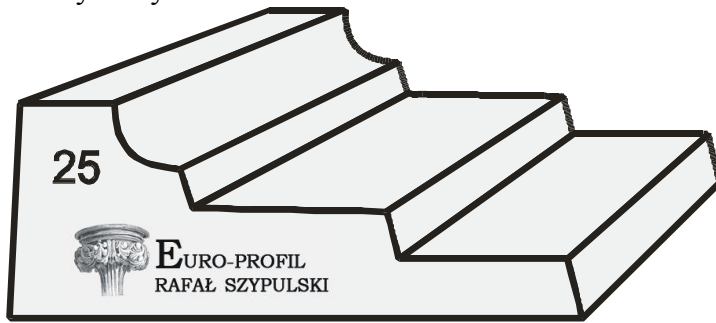

25. wymiary 110x40 mm

26. wymiary 110x30 mm

27. wymiary 135x40 mm

28. wymiary 110x30 mm

29. wymiary 115x30 mm

30. wymiary 85x28 mm

31. wymiary 110x35 mm

32. wymiary 128x33 mm

33. wymiary 138x40 mm

34. wymiary 135x37 mm

EURO-PROFIL
RAFAŁ SZYPULSKI

Adres korespondencyjny:
49-300 Brzeg
Boh. Monte Cassino 25/6
Telefon: +48 606 992 190
E-mail: rafal.szypulski@euro-profil.pl

**Wszystkie projekty zawarte w tym katalogu są chronione prawem autorskim, powielanie jest zabronione.
Nie autoryzowane kopiowanie katalogu lub jego części jest zabronione i zagrożone karą pozbawienia wolności do lat 5. Wszystkie prawa zastrzeżone.**