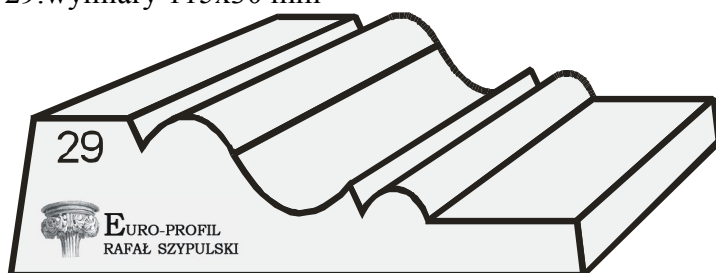

25. wymiary 110x40 mm

26. wymiary 110x30 mm

27. wymiary 135x40 mm

28. wymiary 110x30 mm

29. wymiary 115x30 mm

30. wymiary 85x28 mm

31. wymiary 110x35 mm

32. wymiary 128x33 mm

33. wymiary 138x40 mm

34. wymiary 135x37 mm

EURO-PROFIL
RAFAŁ SZYPULSKI

Adres korespondencyjny:
49-300 Brzeg
Boh. Monte Cassino 25/6
Telefon: +48 606 992 190
E-mail: rafal.szypulski@euro-profil.pl

**Wszystkie projekty zawarte w tym katalogu są chronione prawem autorskim, powielanie jest zabronione.
Nie autoryzowane kopiowanie katalogu lub jego części jest zabronione i zagrożone karą pozbawienia wolności do lat 5. Wszystkie prawa zastrzeżone.**