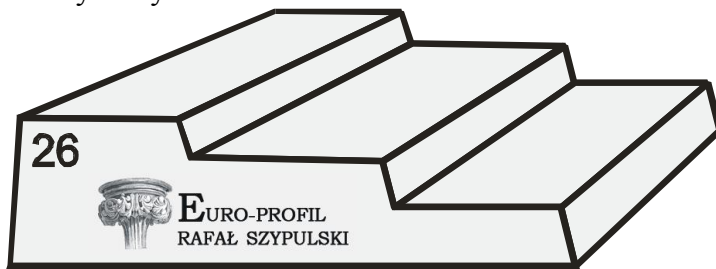

25. wymiary 110x40 mm

26. wymiary 110x30 mm

27. wymiary 135x40 mm

28. wymiary 110x30 mm

29. wymiary 115x30 mm

30. wymiary 85x28 mm

31. wymiary 110x35 mm

32. wymiary 128x33 mm

33. wymiary 138x40 mm

34. wymiary 135x37 mm

EURO-PROFIL
RAFAŁ SZYPULSKI

Adres korespondencyjny:
49-300 Brzeg
Boh. Monte Cassino 25/6
Telefon: +48 606 992 190
E-mail: rafal.szypulski@euro-profil.pl

**Wszystkie projekty zawarte w tym katalogu są chronione prawem autorskim, powielanie jest zabronione.
Nie autoryzowane kopiowanie katalogu lub jego części jest zabronione i zagrożone karą pozbawienia wolności do lat 5. Wszystkie prawa zastrzeżone.**